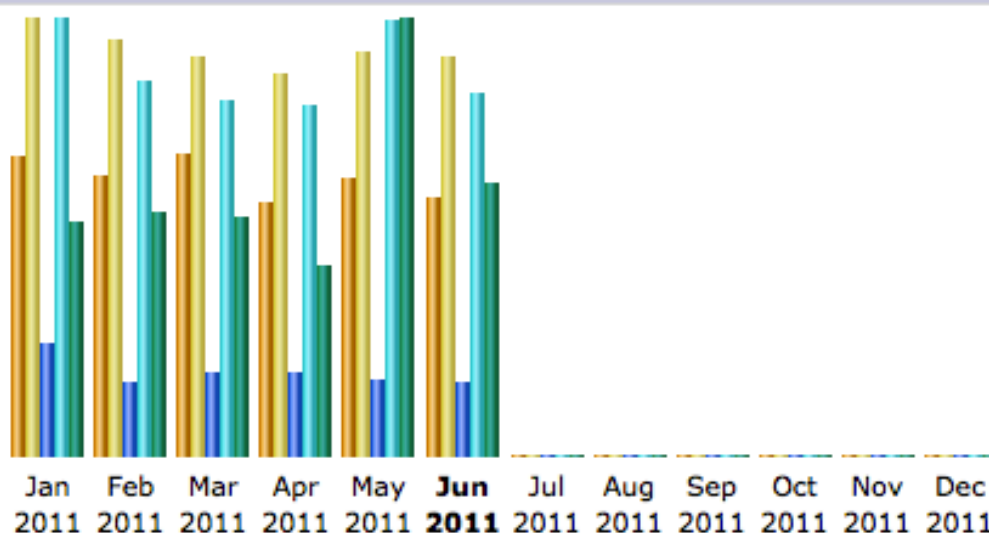

Reported period: período de referência (mês e ano), onde é possível você acessar as estatísticas de meses anteriores ao atual;

First visit: dentro do período medido, este foi o dia e horário da 1ª visita em seu site;

Last visit: dentro do período medido, este foi o dia e horário da última visita em seu site;

Unique visitors: quantidade de pessoas que acessaram o site;

Number of visits: quantidade de visitas que foram feitas no site, que geralmente será maior que Unique visitors pois um mesmo visitante poderá ter feito mais de uma visita ao seu site;

Pages: número de páginas visualizadas em seu site;

Hits: número de cliques do mouse dados dentro do seu site;

Bandwidth: volume do tráfego medido em Mb;

Monthly history

Month	Unique visitors	Number of visits	Pages	Hits	Bandwidth
Jan 2011	274	399	3,155	12,090	234.74 MB
Feb 2011	256	380	2,041	10,381	244.08 MB
Mar 2011	276	364	2,342	9,824	238.80 MB
Apr 2011	232	349	2,348	9,692	190.88 MB
May 2011	253	368	2,092	12,063	438.18 MB
Jun 2011	236	364	2,071	10,028	273.11 MB
Jul 2011	0	0	0	0	0
Aug 2011	0	0	0	0	0
Sep 2011	0	0	0	0	0
Oct 2011	0	0	0	0	0
Nov 2011	0	0	0	0	0
Dec 2011	0	0	0	0	0
Total	1,527	2,224	14,049	64,078	1.58 GB