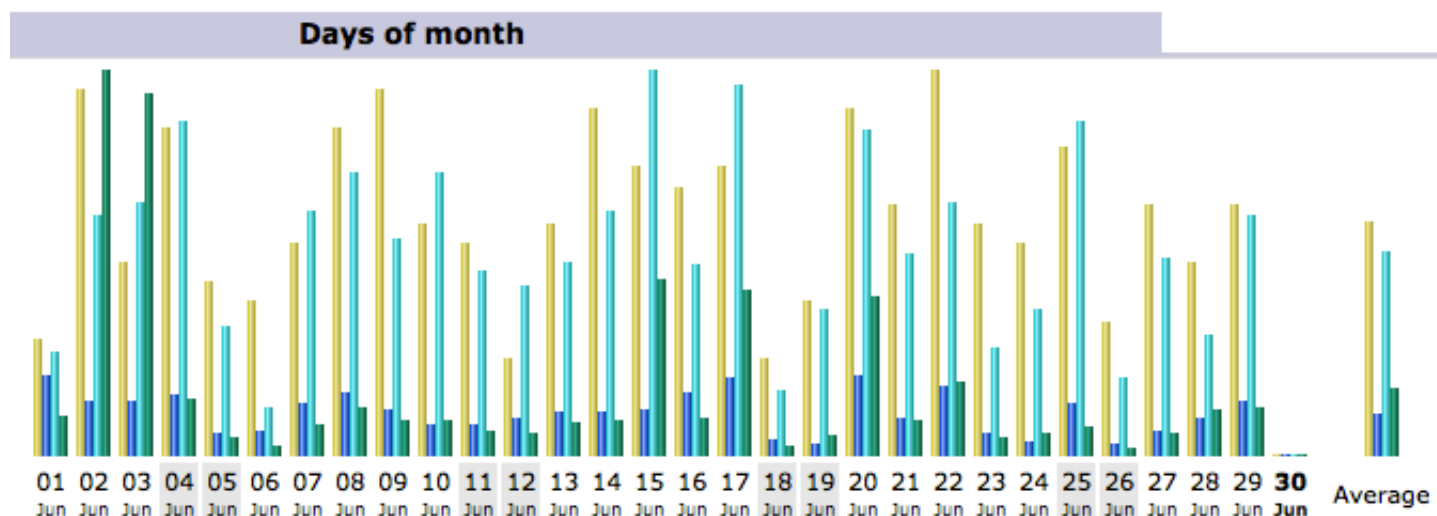

Last visit: dentro do período medido, este foi o dia e horário da última visita em seu site;

Unique visitors: quantidade de pessoas que acessaram o site;

Number of visits: quantidade de visitas que foram feitas no site, que geralmente será maior que Unique visitors pois um mesmo visitante poderá ter feito mais de uma visita ao seu site;

Pages: número de páginas visualizadas em seu site;

Hits: número de cliques do mouse dados dentro do seu site;

Bandwidth: volume do tráfego medido em Mb;

Monthly history

Month	Unique visitors	Number of visits	Pages	Hits	Bandwidth
Jan 2011	274	399	3,155	12,090	234.74 MB
Feb 2011	256	380	2,041	10,381	244.08 MB
Mar 2011	276	364	2,342	9,824	238.80 MB
Apr 2011	232	349	2,348	9,692	190.88 MB
May 2011	253	368	2,092	12,063	438.18 MB
Jun 2011	236	364	2,071	10,028	273.11 MB
Jul 2011	0	0	0	0	0
Aug 2011	0	0	0	0	0
Sep 2011	0	0	0	0	0
Oct 2011	0	0	0	0	0
Nov 2011	0	0	0	0	0
Dec 2011	0	0	0	0	0
Total	1,527	2,224	14,049	64,078	1.58 GB

Day	Number of visits	Pages	Hits	Bandwidth
01 Jun 2011	6	132	171	5.38 MB
02 Jun 2011	19	89	395	52.14 MB
03 Jun 2011	10	88	415	49.13 MB
04 Jun 2011	17	101	549	7.61 MB
05 Jun 2011	9	36	211	2.53 MB
06 Jun 2011	8	40	79	1.38 MB
07 Jun 2011	11	87	404	4.23 MB
08 Jun 2011	17	103	467	6.59 MB
09 Jun 2011	19	77	358	4.90 MB
10 Jun 2011	12	50	467	4.83 MB
11 Jun 2011	11	51	305	3.42 MB
12 Jun 2011	5	60	281	3.11 MB
13 Jun 2011	12	71	318	4.59 MB
14 Jun 2011	18	71	402	4.85 MB
15 Jun 2011	15	75	633	23.84 MB