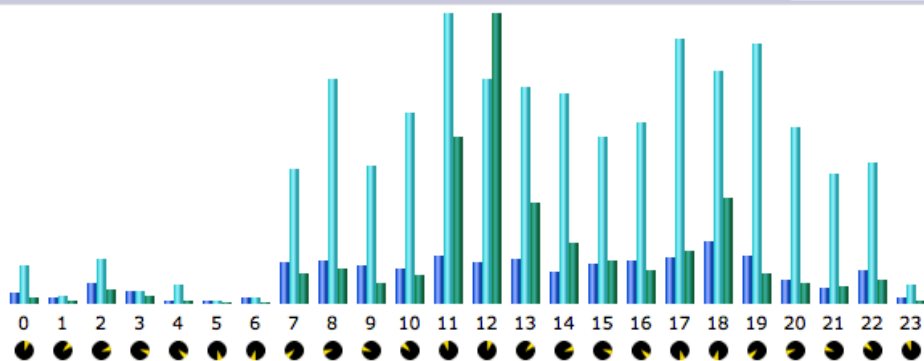

Hours

Hours	Pages	Hits	Bandwidth	Hours	Pages	Hits	Bandwidth
00	32	112	1.58 MB	12	125	675	72.51 MB
01	17	24	508.40 KB	13	132	653	24.99 MB
02	60	131	3.48 MB	14	93	634	15.15 MB
03	35	38	1.95 MB	15	119	502	10.74 MB
04	6	58	649.63 KB	16	127	548	8.39 MB
05	5	9	52.52 KB	17	136	797	13.02 MB
06	15	16	289.17 KB	18	186	702	26.49 MB
07	122	406	7.42 MB	19	141	782	7.30 MB
08	128	676	8.72 MB	20	72	532	5.16 MB
09	112	413	5.09 MB	21	44	388	4.25 MB
10	105	577	7.02 MB	22	97	424	5.76 MB
11	143	873	41.82 MB	23	19	58	822.30 KB